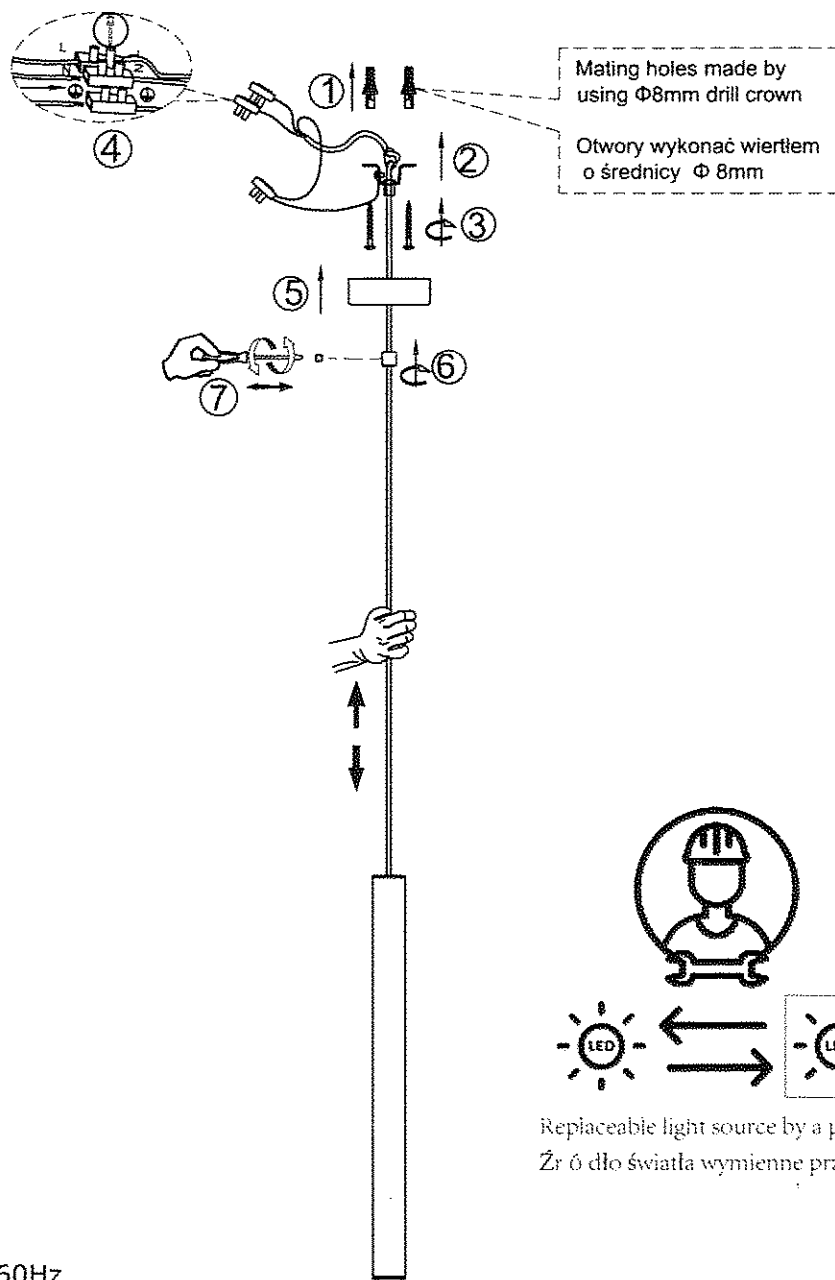

## INSTRUKCJA MONTAŻU/ASSEMBLY INSTRUCTION

MODEL/MODEL: P0461-01A

NAZWA/NAME: LOYA

●230V-240V  $\sim$  50/60Hz

●AC LED 1  $\times$  5W(450Lm)

Ten produkt zawiera źródło światła o klasie efektywności C

This product is equipped with light source of efficiency class C